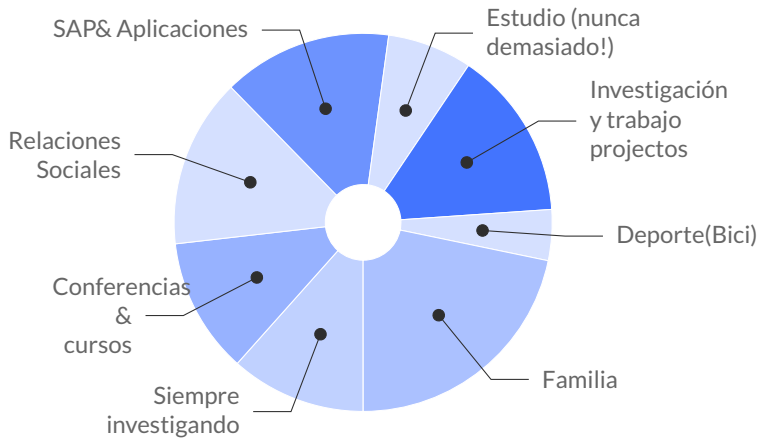

IDIOMAS

English

Spanish

EDUCACIÓN

Ingeniero de Sistemas

Universidad Cesar vallejo, Lima

📅 Jul 2015– 2017

Tecnico Computación e Informatica

ISP Modern systems, Tumbes

📅 Feb 2003 – Dic 2005

UN DIA DE MI VIDA

FUNCIONES REALIZADAS

Revisar Artículo

- *Análisis funcional SAP. Atención de incidencias y requerimientos para los diferentes rubros de negocio en los módulos MM, FI, PM, PP, CO y RE para los países de España, México, Venezuela, Chile y Perú (2014-2017).* Lima, Perú.